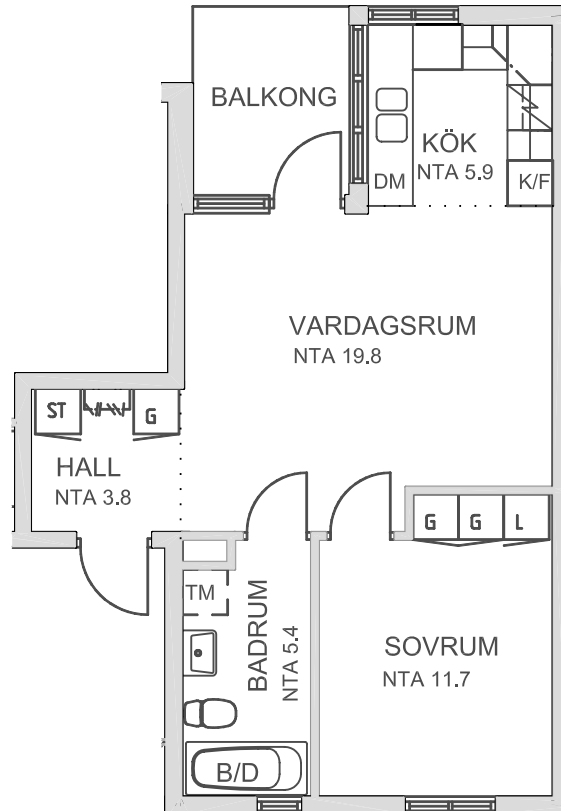

JOHANNESHÖJDEN

TYP 2a 2 RoK

BRA 48 kvm

lamellhus
plan 2-5

förråd
tvättstuga
möjlighet till garage/p-plats

skala 1:100

L	linneskåp		spis
ST	städskåp	K/F	kyl/frys
G	garderob	TM	plats för tvättmaskin
D	dusch	B	bad
		DM	plats för diskmaskin